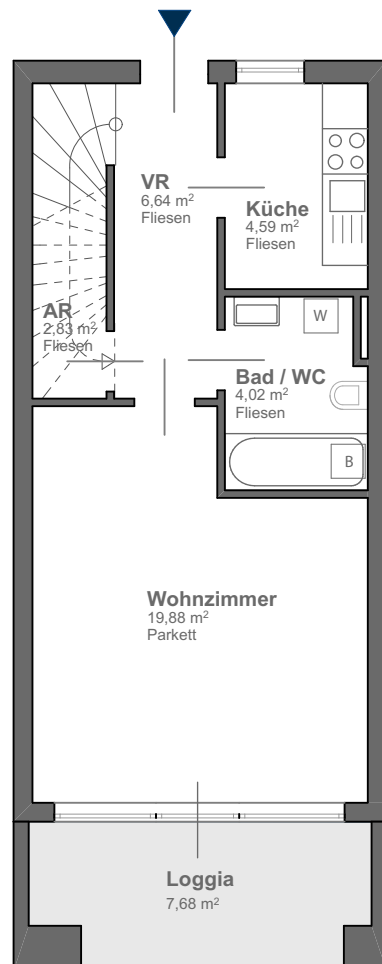

DG

OG

Zimmer 1	16,58 m ²
Zimmer 2	8,57 m ²
Wohnzimmer	19,88 m ²
Küche	4,59 m ²
Vorraum	6,64 m ²
Gang	1,27 m ²
Bad / WC	4,02 m ²
Abstellraum	2,83 m ²
Gesamt	64,38 m²
Loggia	7,68 m ²
Balkon	3,86 m ²

M 1:100