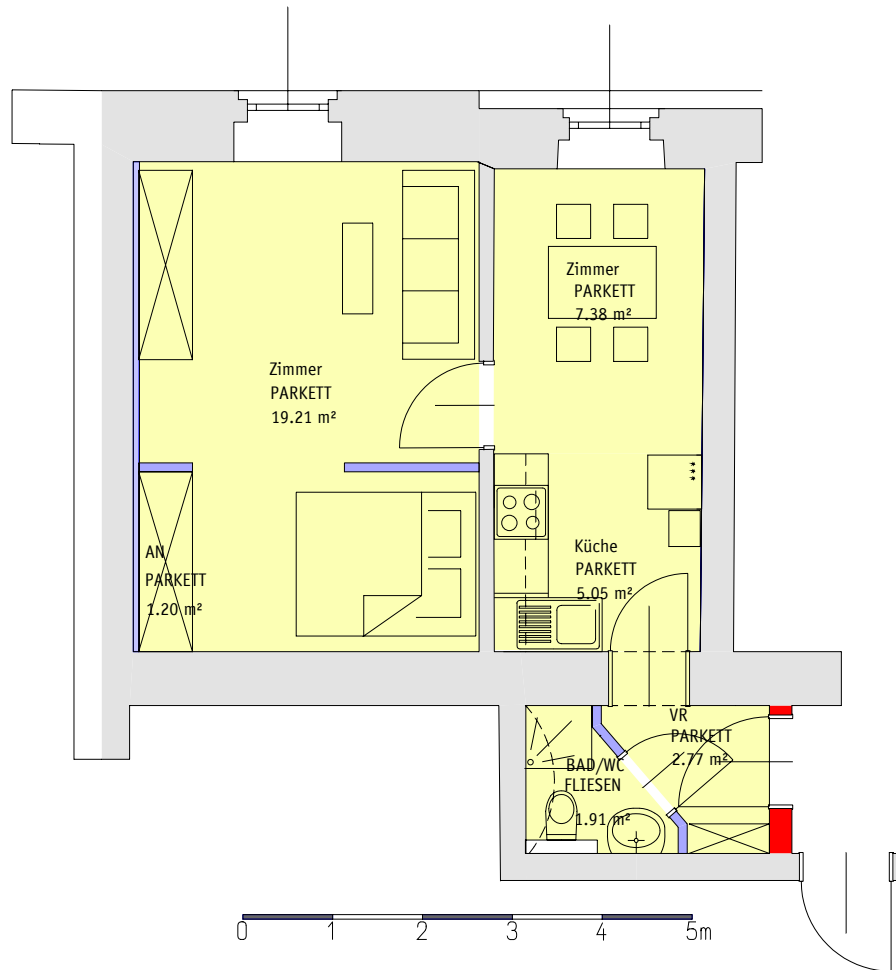

Sanierung Steyrergasse 85, 85a

Whg. 2/Erdgeschoss
37,52m²

Übersicht