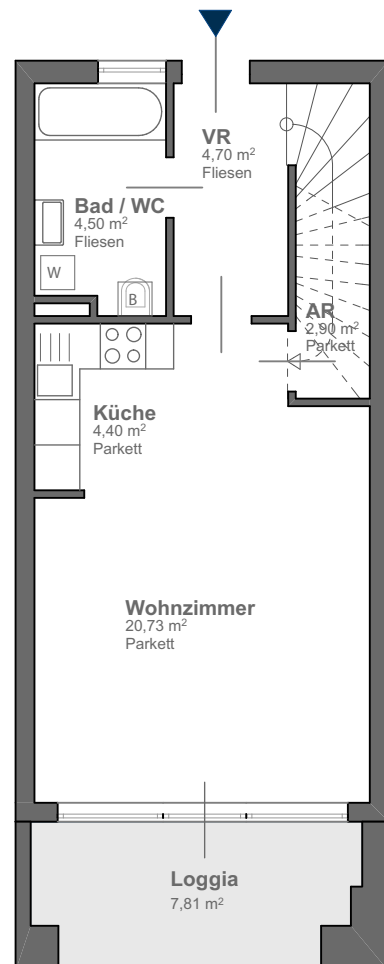

Zimmer 1	16,69 m <sup>2</sup>
Zimmer 2	8,76 m <sup>2</sup>
Wohnzimmer	20,73 m <sup>2</sup>
Küche	4,40 m <sup>2</sup>
Vorraum	4,70 m <sup>2</sup>
Gang	1,33 m <sup>2</sup>
Bad / WC	4,50 m <sup>2</sup>
Abstellraum	2,90 m <sup>2</sup>

**Gesamt 64,01 m<sup>2</sup>**

Loggia	7,81 m <sup>2</sup>
Balkon	3,86 m <sup>2</sup>

M 1:100