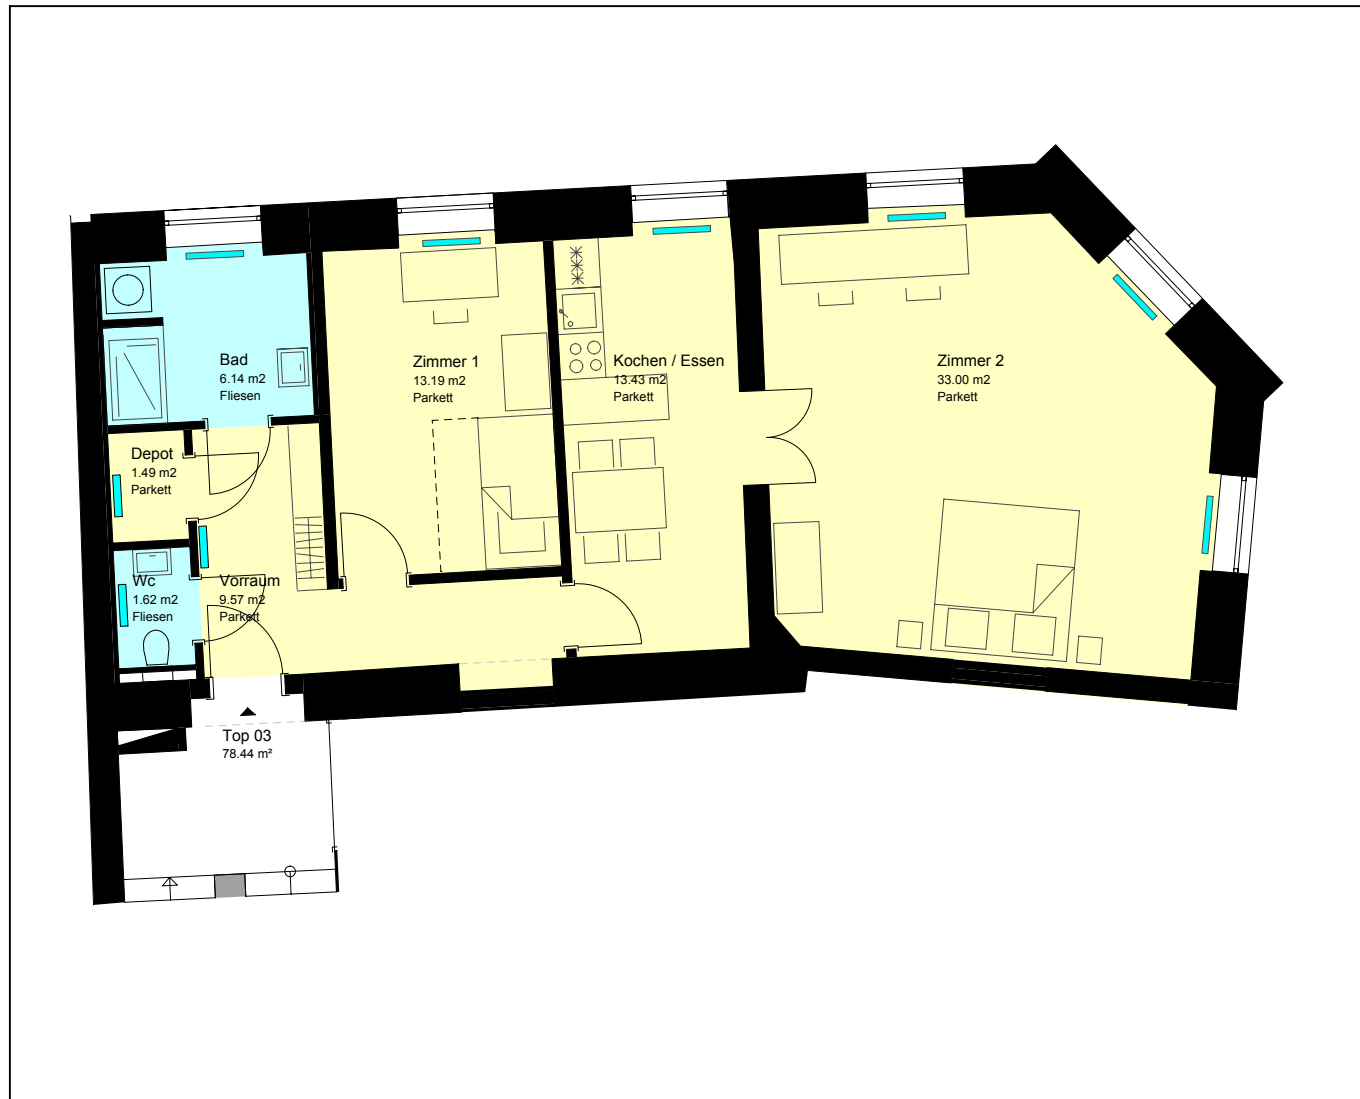

Projekt Gartengasse 23, 8010 Graz

1.Obergeschoss

Top 3 - 1:100

TOP 3 - 78,44 m²

Vorraum	Parkett	9,57 m ²
Zimmer 1	Parkett	13,19 m ²
Zimmer 2	Parkett	33,00 m ²
Kochen / Essen	Parkett	13,43 m ²
Depot	Parkett	1,49 m ²
Bad	Fliesen	6,14 m ²
WC	Fliesen	1,62 m ²

SUMME

78,44 m²

Lage 1:1000