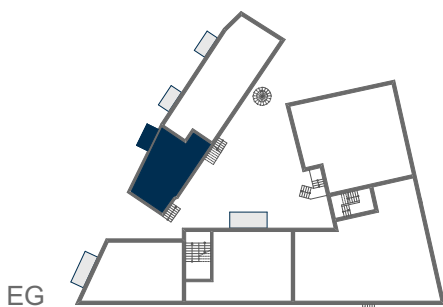

M 1:100

Zimmer	11,34 m ²
Wohnzimmer	15,51 m ²
Küche	5,07 m ²
Vorraum	3,56 m ²
Bad/WC	5,19 m ²
Abstellraum	0,81 m ²
Gesamt	41,48 m²
Balkon	4,20 m ²