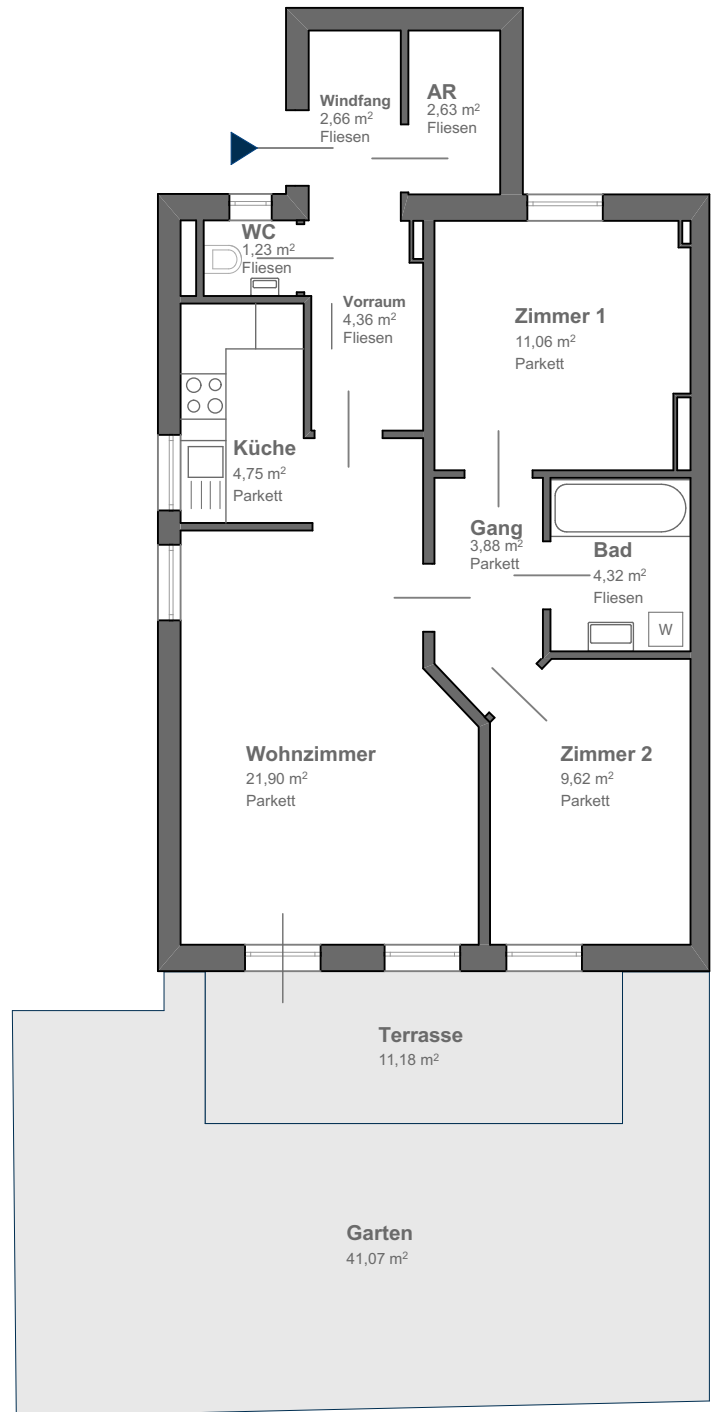

Zimmer 1	11,06 m <sup>2</sup>
Zimmer 2	9,62 m <sup>2</sup>
Wohnzimmer	21,90 m <sup>2</sup>
Küche	4,75 m <sup>2</sup>
Windfang	2,66 m <sup>2</sup>
Vorraum	4,36 m <sup>2</sup>
Gang	3,88 m <sup>2</sup>
WC	1,23 m <sup>2</sup>
Bad	4,32 m <sup>2</sup>
Abstellraum	2,63 m <sup>2</sup>

**Gesamt 66,41 m<sup>2</sup>**

Terrasse	11,18 m <sup>2</sup>
Garten	41,07 m <sup>2</sup>

 M 1:100

EG