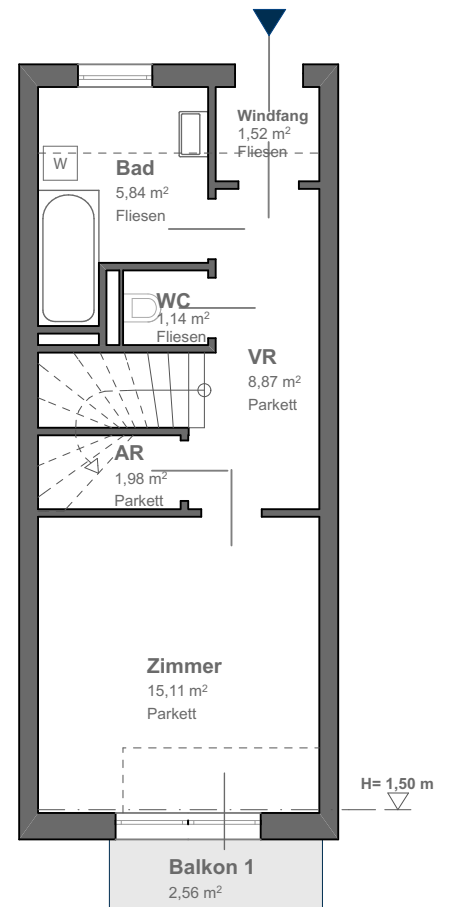

Galerie

DG

M 1:100

Zimmer	15,11 m ²
Wohnküche	23,37 m ²
Windfang	1,52 m ²
Vorraum	8,87 m ²
Bad	5,84 m ²
WC	1,14 m ²
Abstellraum	1,98 m ²
Abstellnische	1,13 m ²

Gesamt 58,96 m²

Balkon 1	2,56 m ²
Balkon 2	5,08 m ²