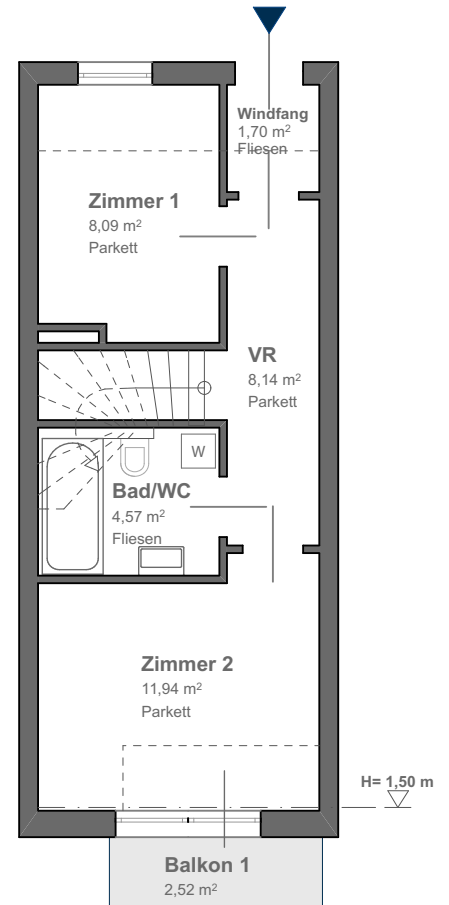

DG

M 1:100

Zimmer 1	8,09 m ²
Zimmer 2	11,94 m ²
Wohnküche	22,67 m ²
Windfang	1,70 m ²
Vorraum	8,14 m ²
Bad/WC	4,57 m ²
Abstellnische	1,08 m ²

Gesamt **58,19 m²**

Balkon 1	2,52 m ²
Balkon 2	5,02 m ²