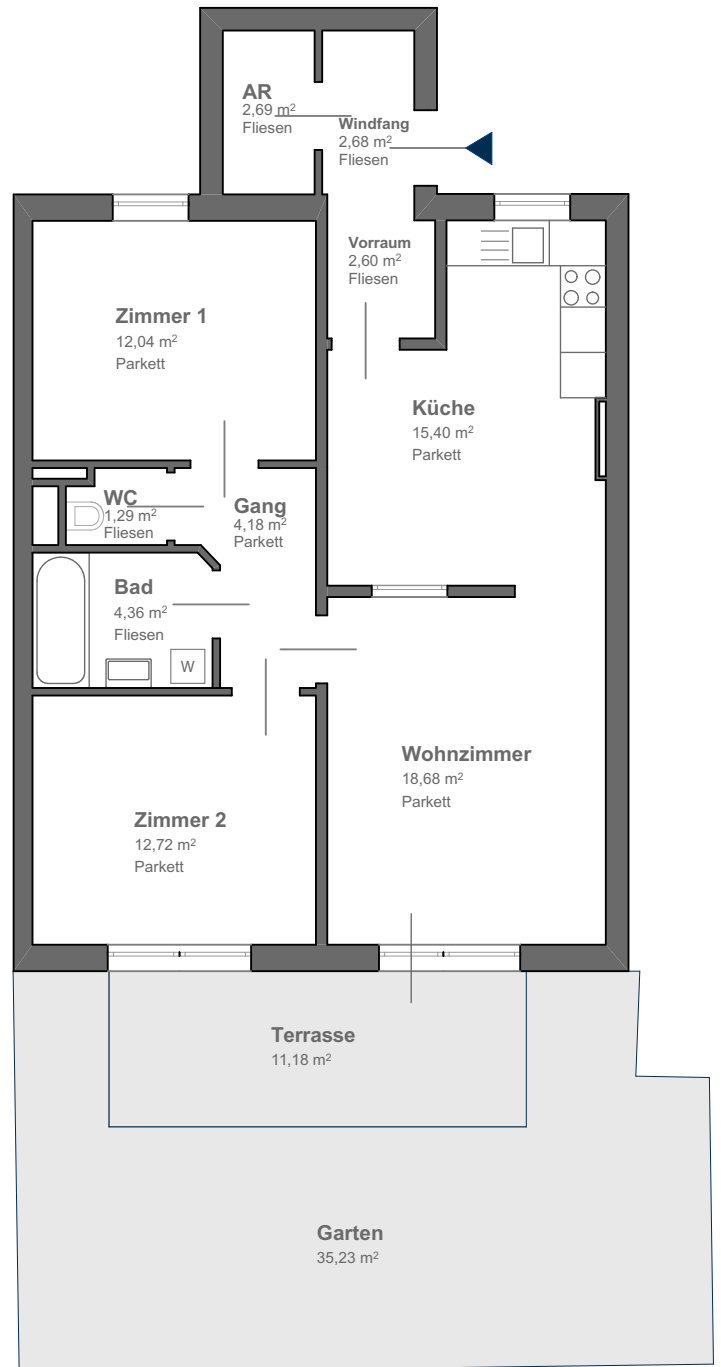

Zimmer 1	12,04 m ²
Zimmer 2	12,72 m ²
Wohnzimmer	18,68 m ²
Küche	15,40 m ²
Windfang	2,68 m ²
Vorraum	2,60 m ²
Gang	4,18 m ²
WC	1,29 m ²
Bad	4,36 m ²
Abstellraum	2,69 m ²

Gesamt 76,64 m²

Terrasse	11,18 m ²
Garten	35,23 m ²