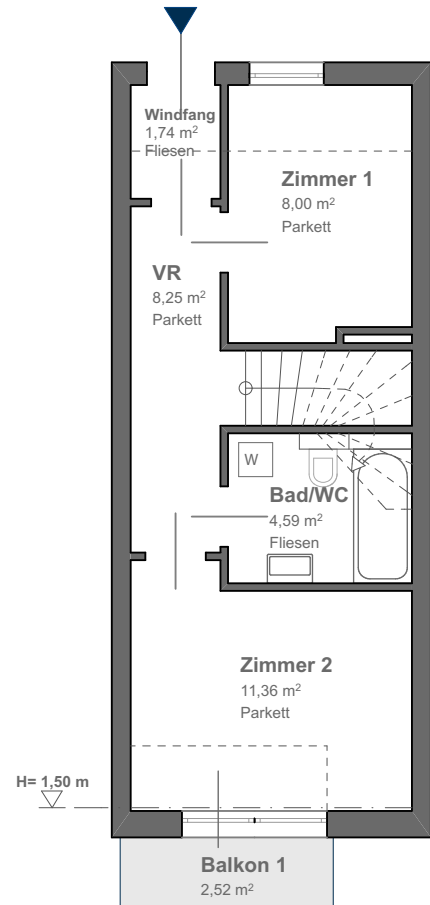

Galerie

DG

M 1:100

Galerie

DG

Zimmer 1	8,00 m ²
Zimmer 2	11,36 m ²
Wohnküche	23,26 m ²
Windfang	1,74 m ²
Vorraum	8,25 m ²
Bad/WC	4,59 m ²
Abstellnische	1,11 m ²

Gesamt 58,31 m²

Balkon 1	2,52 m ²
Balkon 2	5,02 m ²