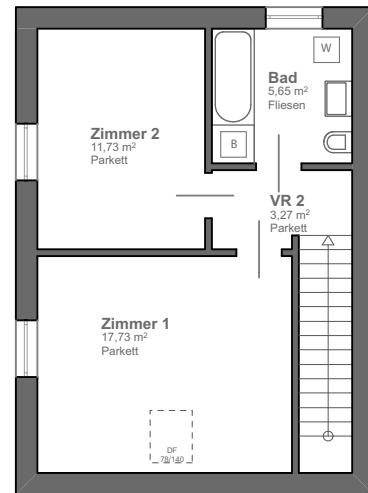

EG

DG

M 1:75

EG

DG

Zimmer 1	17,73 m ²
Zimmer 2	11,73 m ²
Wohnzimmer	29,69 m ²
Küche	7,36 m ²
Vorraum 1	6,76 m ²
Vorraum 2	3,27 m ²
WC	1,87 m ²
Bad	5,65 m ²
Abstellraum 1	0,81 m ²
Abstellraum 2	3,65 m ²

Gesamt 88,52 m²

Terrasse 6,00 m²

Garten 97,14 m²