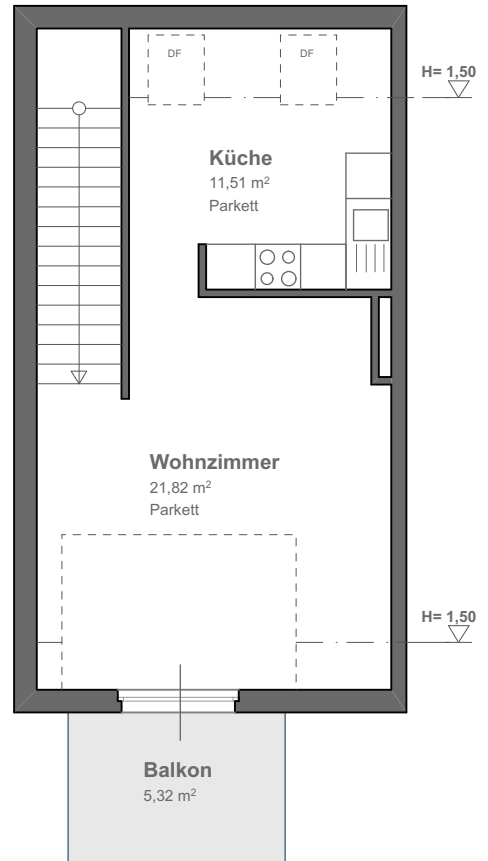

OG

DG

M 1:100

Zimmer 1	14,29 m ²
Zimmer 2	7,85 m ²
Wohnzimmer	21,82 m ²
Küche	11,51 m ²
Vorraum	9,51 m ²
WC	1,76 m ²
Bad	4,09 m ²
Abstellraum	1,94 m ²
Gesamt	72,77 m²
Balkon	5,32 m ²