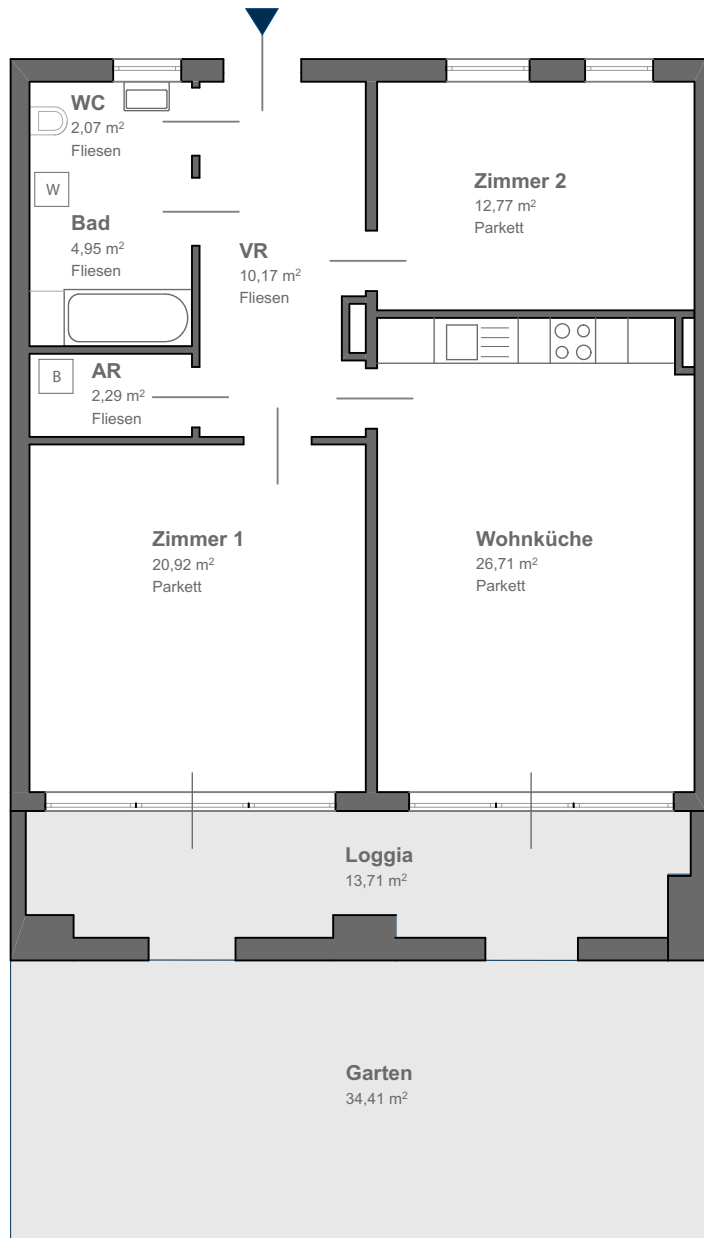

Zimmer 1	20,92 m <sup>2</sup>
Zimmer 2	12,77 m <sup>2</sup>
Wohnküche	26,71 m <sup>2</sup>
Vorraum	10,17 m <sup>2</sup>
WC	2,07 m <sup>2</sup>
Bad	4,95 m <sup>2</sup>
Abstellraum	2,29 m <sup>2</sup>
<b>Gesamt</b>	<b>79,88 m<sup>2</sup></b>
Loggia	13,71 m <sup>2</sup>
Garten	34,41 m <sup>2</sup>