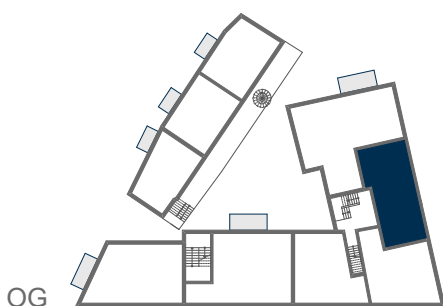

M 1:100

Zimmer	13,44 m <sup>2</sup>
Wohnzimmer	27,76 m <sup>2</sup>
Küche	6,44 m <sup>2</sup>
Vorraum	3,79 m <sup>2</sup>
WC	1,74 m <sup>2</sup>
Bad	5,14 m <sup>2</sup>
Abstellraum	1,13 m <sup>2</sup>
<b>Gesamt</b>	<b>59,44 m<sup>2</sup></b>