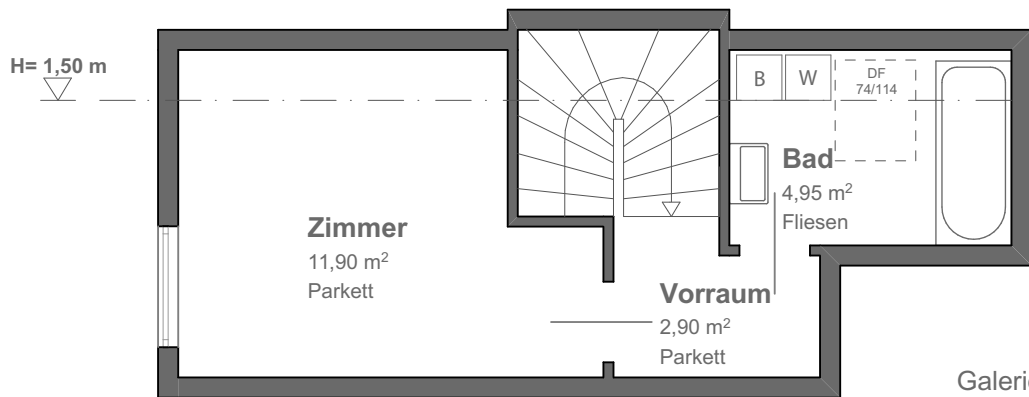

DG

Galerie

M 1:75

Zimmer	11,90 m <sup>2</sup>
Wohnzimmer	18,66 m <sup>2</sup>
Küche	6,30 m <sup>2</sup>
Diele	4,89 m <sup>2</sup>
Vorraum	2,90 m <sup>2</sup>
WC	1,62 m <sup>2</sup>
Bad	4,95 m <sup>2</sup>
Abstellraum	1,65 m <sup>2</sup>
<b>Gesamt</b>	<b>52,87 m<sup>2</sup></b>
Balkon	2,40 m <sup>2</sup>