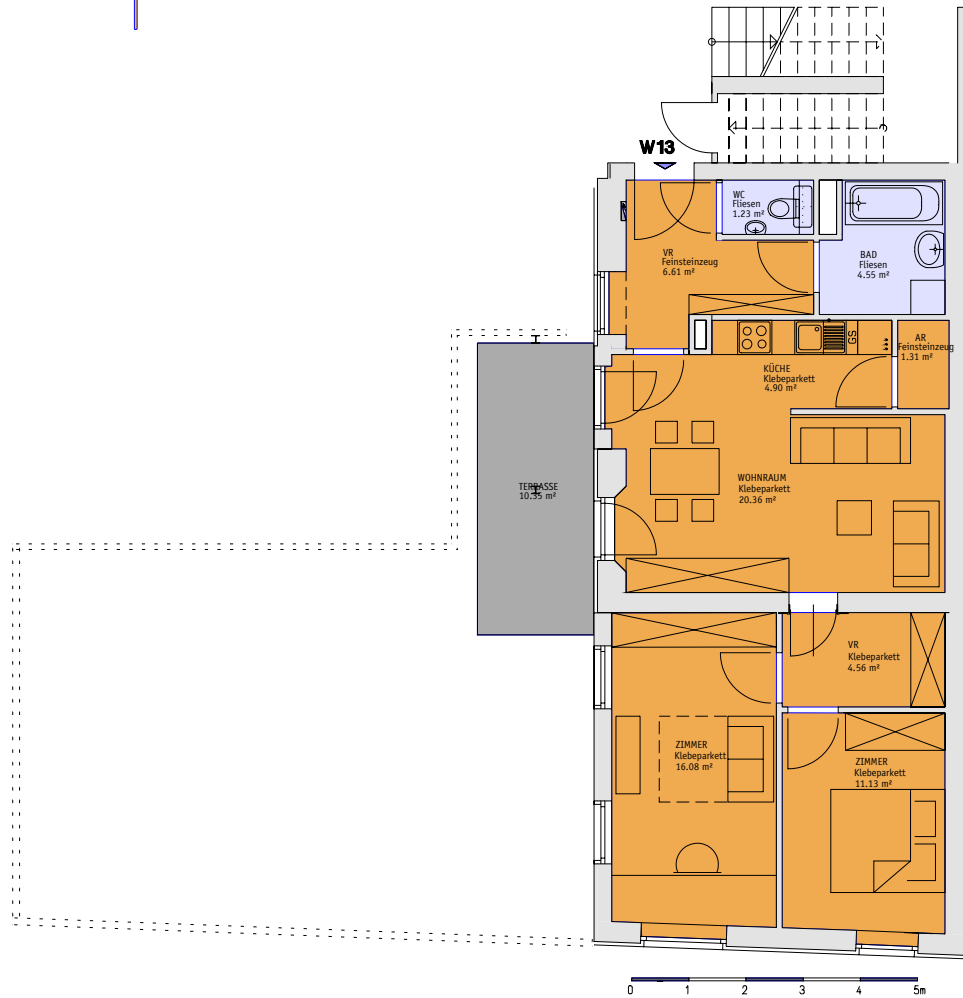

Sanierung Steyrergasse 85, 85a

**Whg. 13/Erdgeschoss
70,73m²**