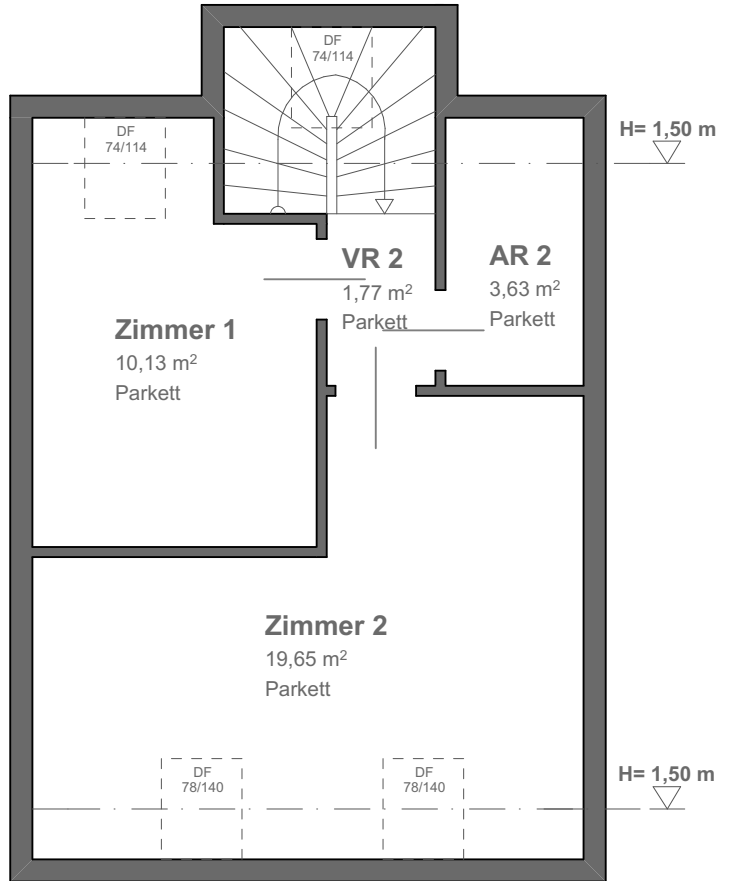

DG

DG

Galerie

Galerie

M 1:75

Zimmer 1	10,13 m ²
Zimmer 2	19,65 m ²
Wohnzimmer	28,29 m ²
Küche	5,53 m ²
Vorraum 1	12,30 m ²
Vorraum 2	1,77 m ²
WC	1,66 m ²
Bad	4,64 m ²
Abstellraum 1	1,73 m ²
Abstellraum 2	3,63 m ²
Gesamt	89,33 m²