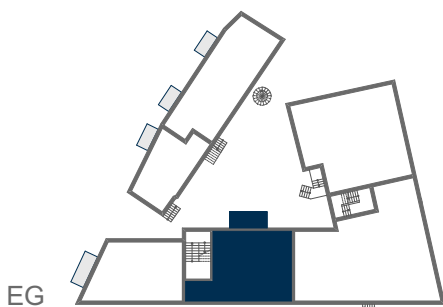

M 1:100

Zimmer 1	9,99 m <sup>2</sup>
Zimmer 2	10,51 m <sup>2</sup>
Wohnzimmer	31,13 m <sup>2</sup>
Küche	7,16 m <sup>2</sup>
Vorraum	5,13 m <sup>2</sup>
WC	1,76 m <sup>2</sup>
Bad	5,80 m <sup>2</sup>
Abstellraum 1	2,04 m <sup>2</sup>
Abstellraum 2	1,08 m <sup>2</sup>
<b>Gesamt</b>	<b>74,60 m<sup>2</sup></b>
Balkon	7,74 m <sup>2</sup>