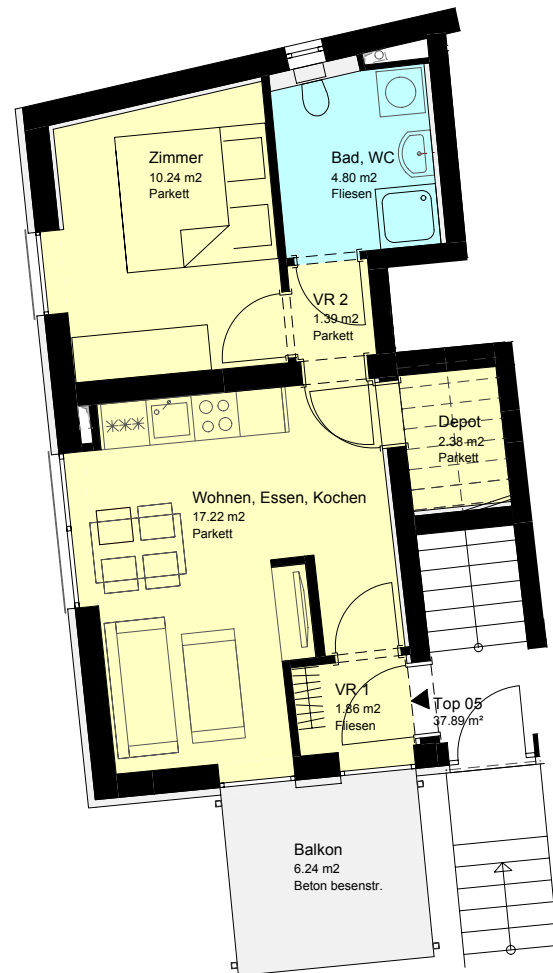

Gamma Projekt Grazbachgasse 59, 8010 Graz

Bauteil 2 - Erdgeschoss

Top 05 - 1:100

TOP 05 - 37,89 m²

Vorraum	Fliesen	1,86 m ²
Wohnen/ Essen/ Kochen	Parkett	17,22 m ²
Vorraum	Parkett	1,39 m ²
Zimmer	Parkett	10,24 m ²
Depot	Parkett	2,38 m ²
Bad / WC	Fliesen	4,80 m ²

SUMME **37,89 m²**

Balkon 6,24 m²

Lage 1:1000