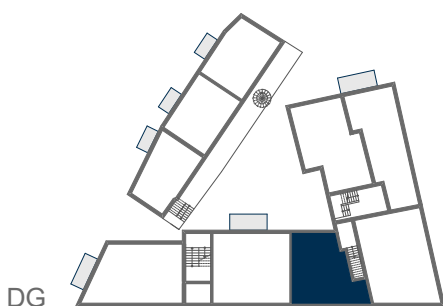

M 1:100

Zimmer	10,84 m ²
Wohnzimmer	16,48 m ²
Küche	4,36 m ²
Vorraum	4,53 m ²
WC	1,42 m ²
Bad	5,89 m ²
Abstellraum	1,59 m ²
Gesamt	45,11 m²
Terrasse	2,86 m ²