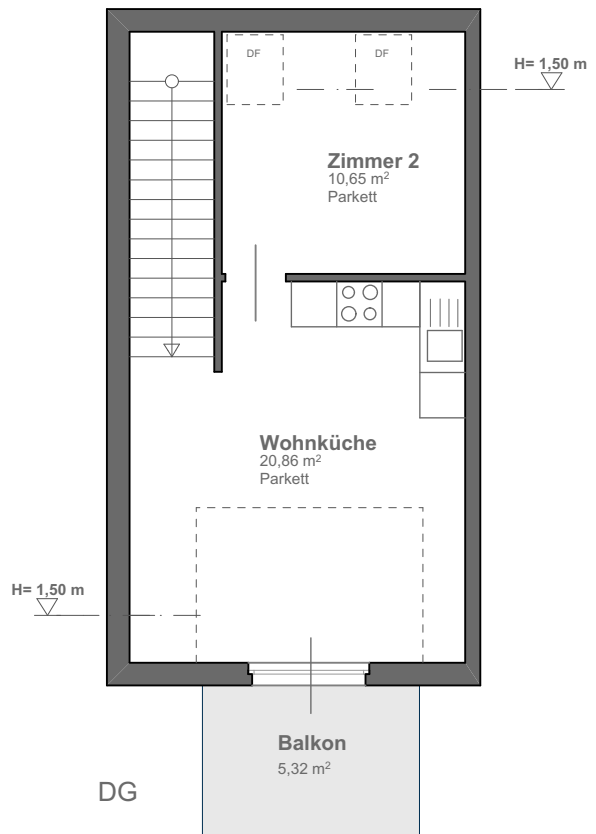

OG

DG

M 1:100

Zimmer 1	13,97 m ²
Zimmer 2	10,65 m ²
Wohnküche	20,86 m ²
Vorraum	11,72 m ²
WC	1,42 m ²
Bad	5,51 m ²
Abstellraum	1,79 m ²
Gesamt	65,92 m²
Balkon	5,32 m ²