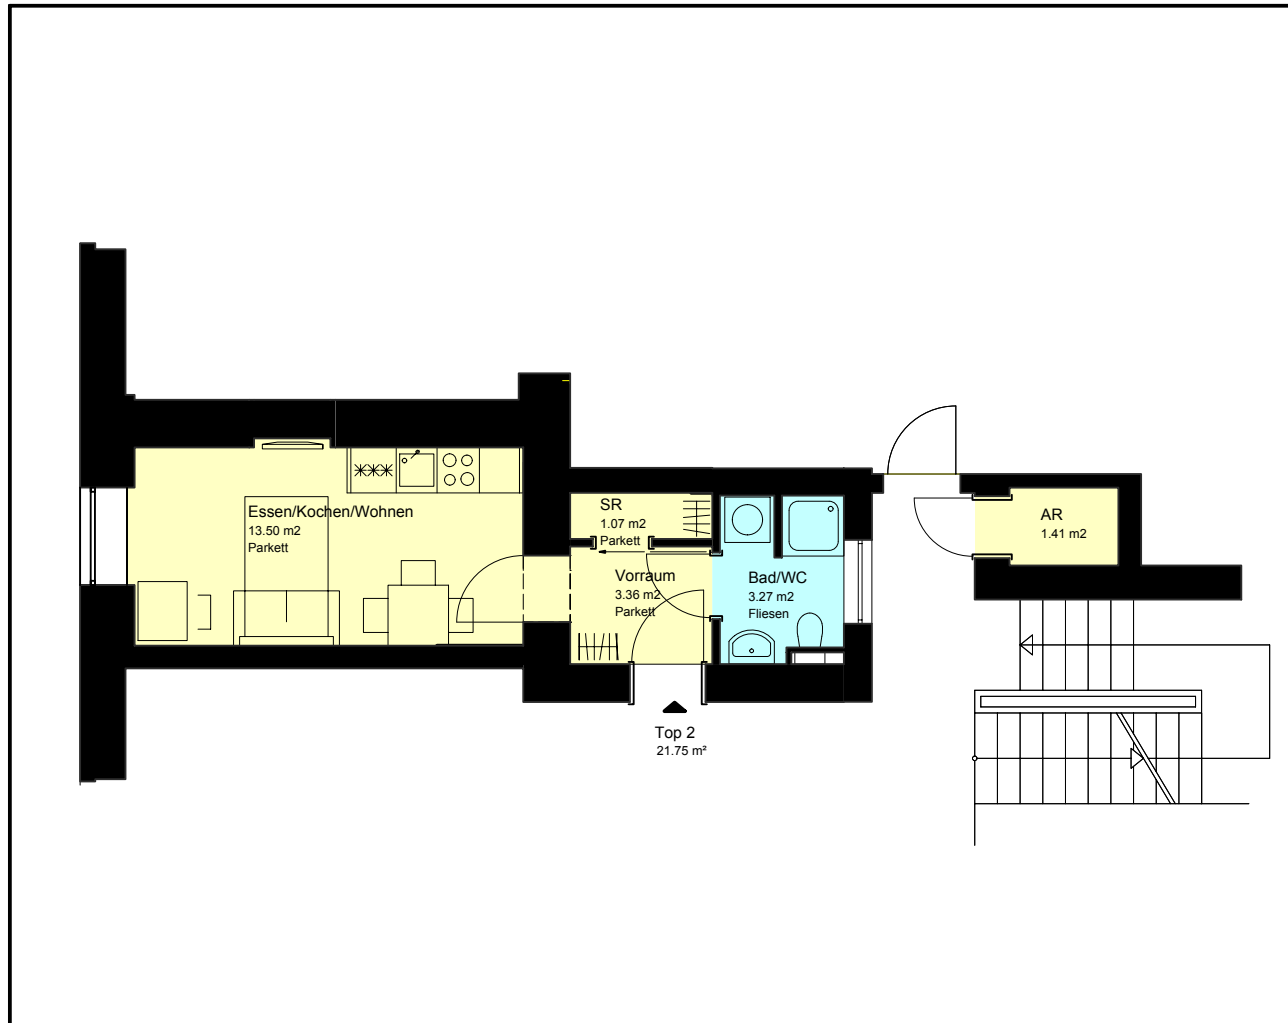

Projekt Jakominigürtel 3, 8010 Graz

Top 2_Hausmeisterwohnung Erdgeschoss

Top 2 - 1:100

TOP 2 - 21,75 m²

Vorraum	Parkett	3,65 m ²
Schrankraum	Parkett	1,07 m ²
Bad / WC	Fliesen	3,27 m ²
Essen/ Kochen / Wo	Parkett	13,50 m ²
Depot	-	1,41 m ²

SUMME

21,75 m²