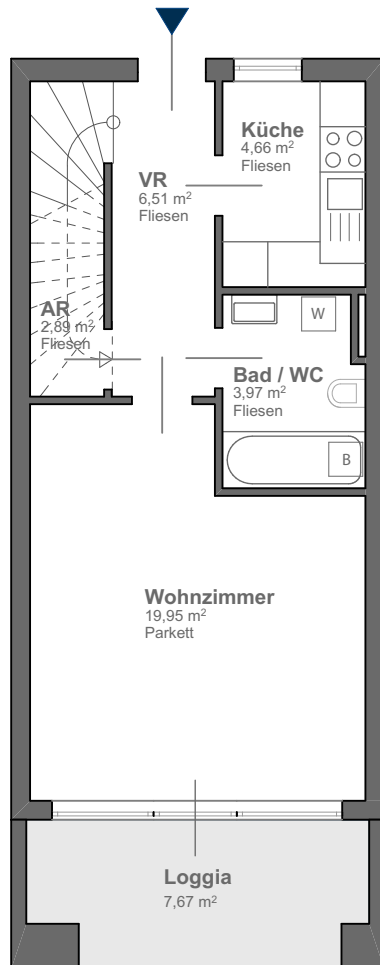

Zimmer 1	16,42 m ²
Zimmer 2	8,65 m ²
Wohnzimmer	19,95 m ²
Küche	4,66 m ²
Vorraum	6,51 m ²
Gang	1,22 m ²
Bad / WC	3,97 m ²
Abstellraum	2,89 m ²

Gesamt 64,27 m²

Loggia	7,67 m ²
Terrasse	10,00 m ²

M 1:100

DG