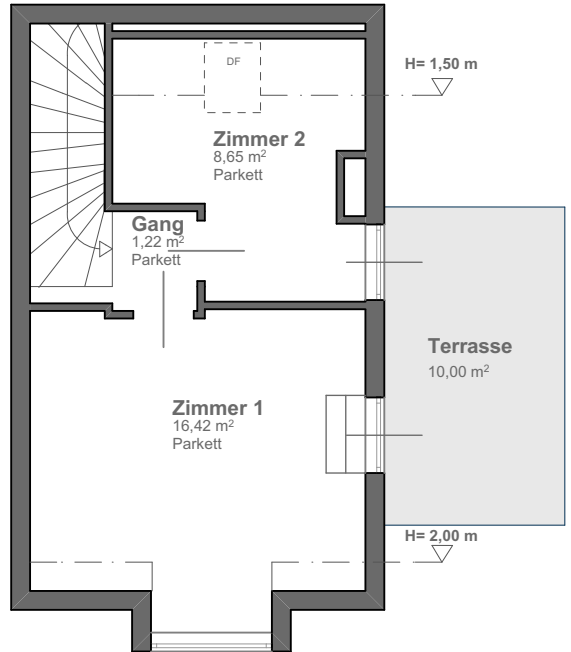

Zimmer 1	16,42 m ²
Zimmer 2	8,65 m ²
Wohnzimmer	19,95 m ²
Küche	4,66 m ²
Vorraum	6,51 m ²
Gang	1,22 m ²
Bad / WC	3,97 m ²
Abstellraum	2,89 m ²

Gesamt 64,27 m²

Loggia	7,67 m ²
Terrasse	10,00 m ²

M 1:100

DG