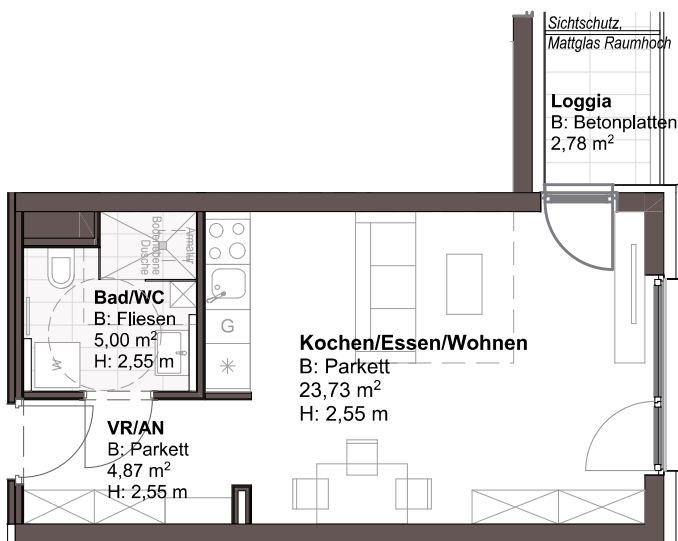

das **OBJEKT** SC Smart Corner
Adresse : Waagner-Biro-Straße 95,
8020 Graz

die **WOHNUNG** **TOP 39**
Größe : **33,6 m²**
Zimmer : **1**

die **AUSSTATTUNG**
Böden : Parkett, Fliesen
Lift : ja
Balkon/Terrasse : Loggia
Tiefgaragenstellplatz : optional
Kellerabteil : 2,31 m²

TOP-Consulting GmbH
Salesianergasse 23/19
1030 Wien