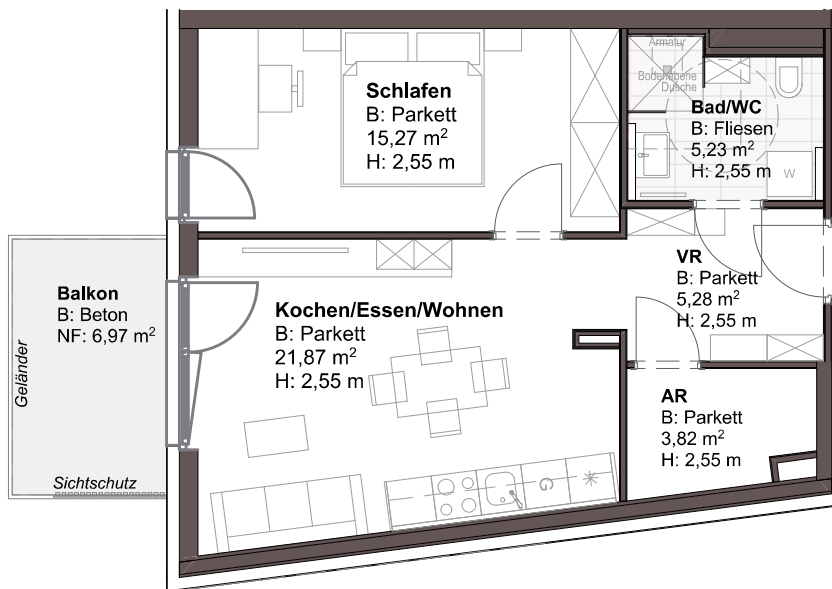

das **OBJEKT** SC Smart Corner
Adresse : Waagner-Biro-Straße 95,
8020 Graz

die **WOHNUNG** **TOP 54**
Größe : 51,47 m²
Zimmer : 2

die **AUSSTATTUNG**
Böden : Parkett, Fliesen
Lift : ja
Balkon/Terrasse : Balkon
Tiefgaragenstellplatz : optional
Kellerabteil : 2,31 m²

TOP-Consulting GmbH
Salesianergasse 23/19
1030 Wien