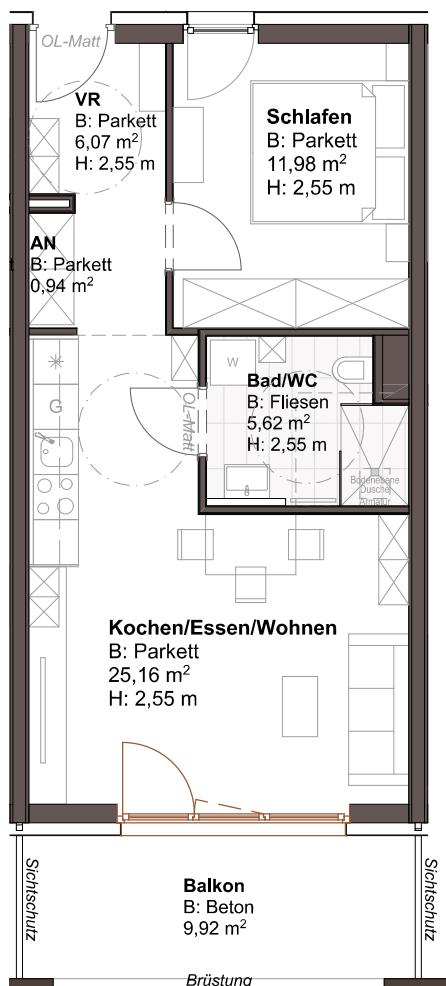

das **OBJEKT** SC Smart Corner
Adresse : Waagner-Biro-Straße 95,
8020 Graz

die **WOHNUNG** **TOP 28**
Größe : 49,77 m²
Zimmer : 2

die **AUSSTATTUNG**
Böden : Parkett, Fliesen
Lift : ja
Balkon/Terrasse : Balkon
Tiefgaragenstellplatz : optional
Kellerabteil : 3,08 m²

TOP-Consulting GmbH
Salesianergasse 23/19
1030 Wien