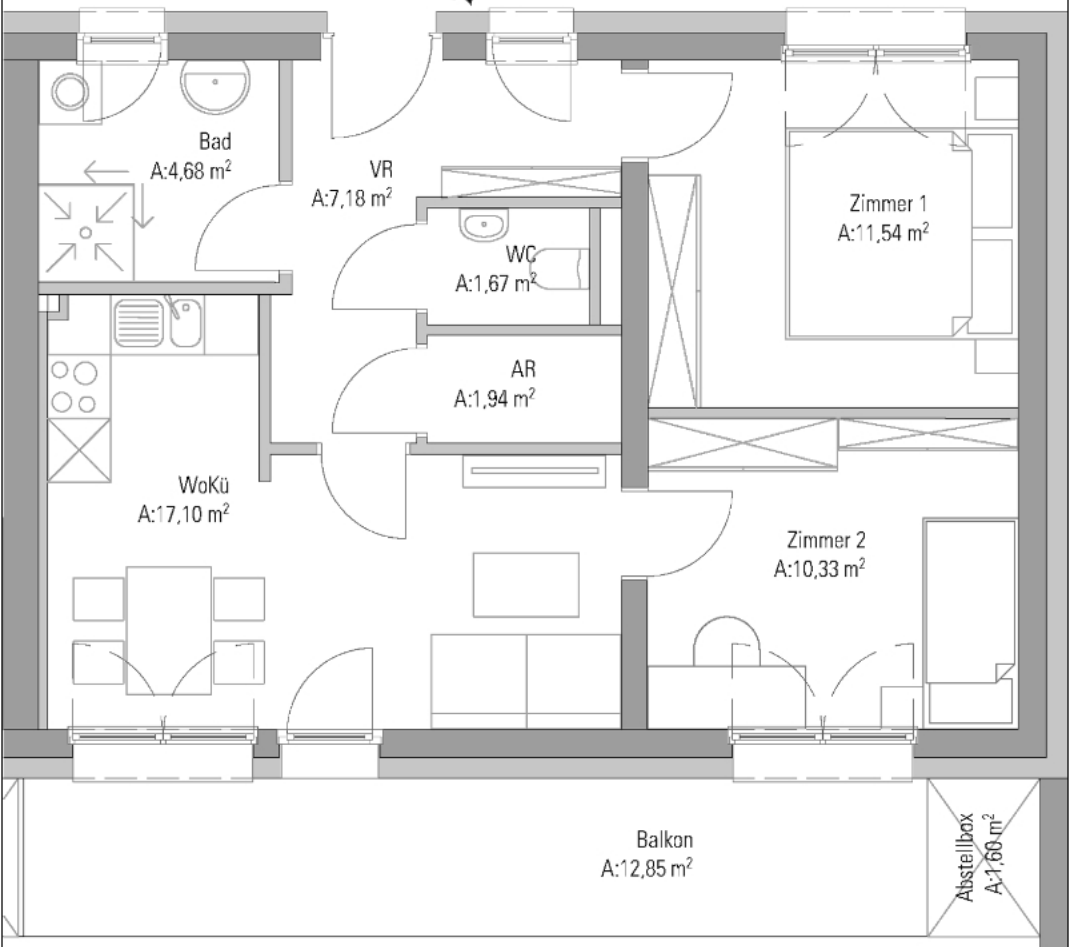

TOP 35
54,44 m²

Bad

A:4,68 m²

VR

A:7,18 m²

Zimmer 1

A:11,54 m²

WC

A:1,67 m²

AR

A:1,94 m²

WoKü

A:17,10 m²

Zimmer 2

A:10,33 m²

Balkon

A:12,85 m²

Abstellbox

A:1,60 m²