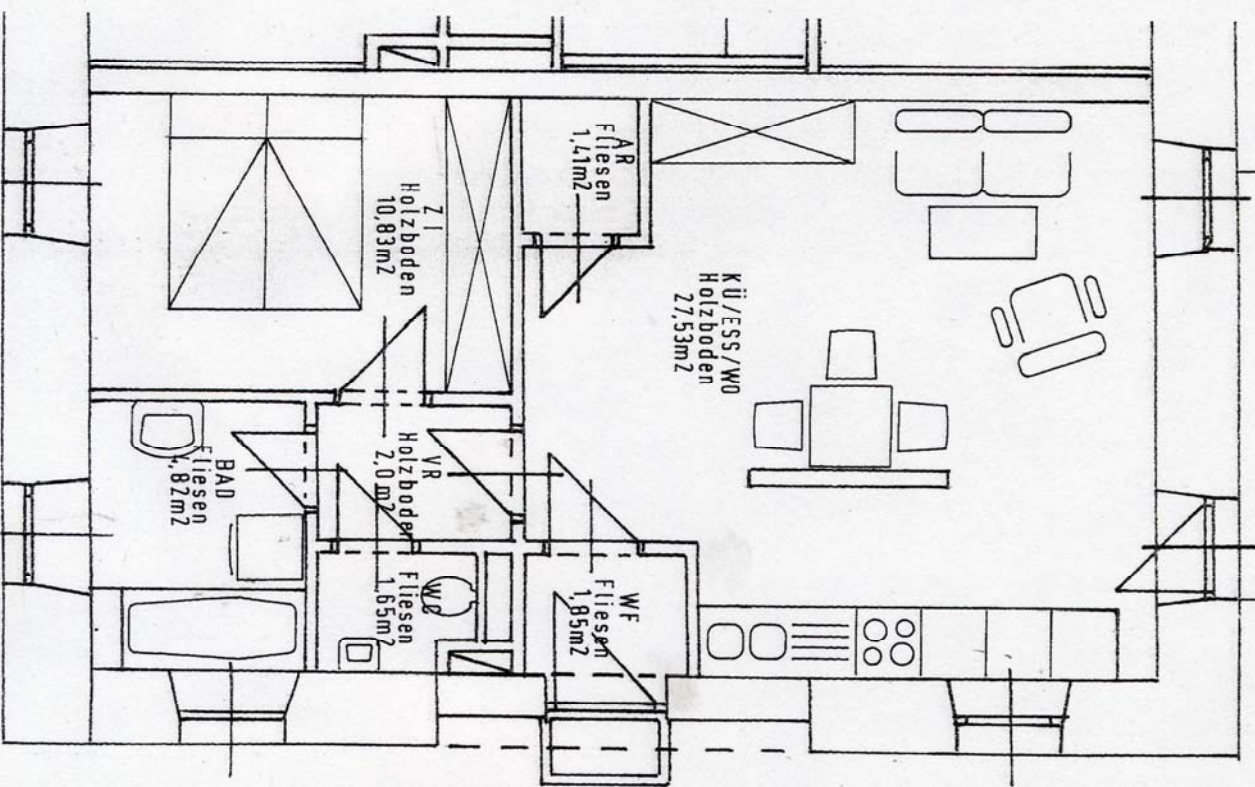

TERRASSE
Platten
12,0m²

MASSAHOFF ZETTLING

HAUS 33/W 14

EG : 2 - ZIMMER WOHNUNG

NUTZFLÄCHE : 50,09 m²
FÖRDERBARE FLÄCHE : 50,09 m²
TERRASSE : 12,00 m²

Burgstaller-Pater-Schmidler
ZT GmbH Architekturbüro