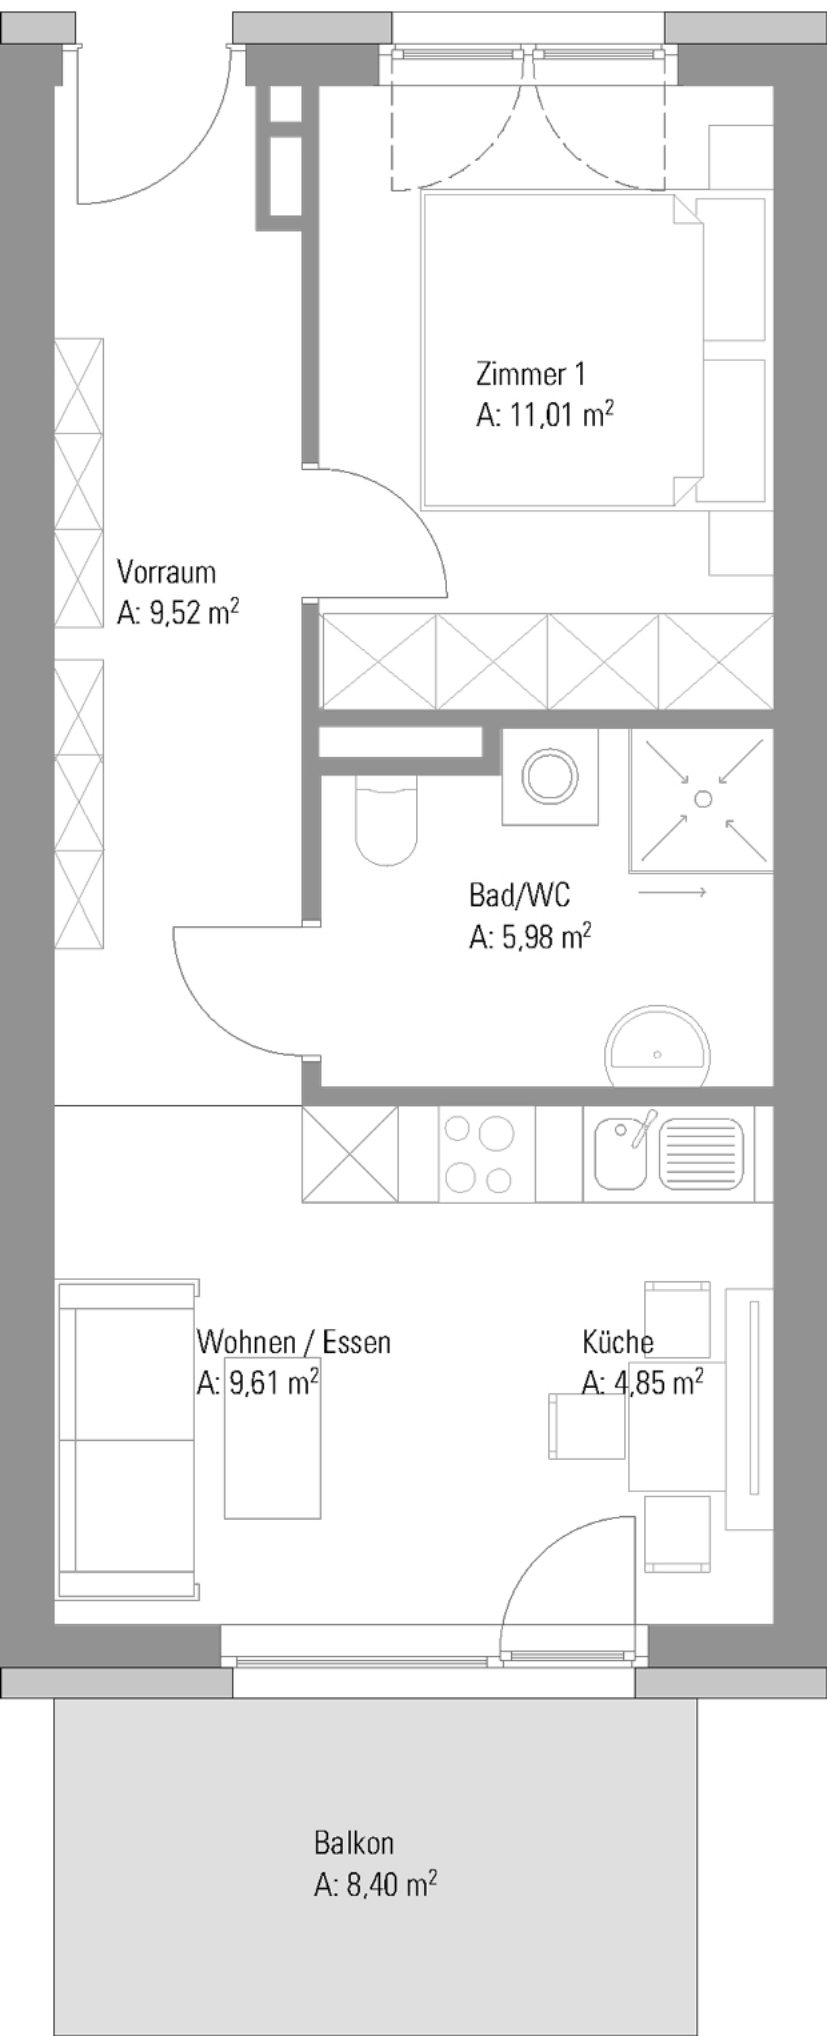

TOP 22  
40,97 m<sup>2</sup>

Zimmer 1  
A: 11,01 m<sup>2</sup>

Vorraum  
A: 9,52 m<sup>2</sup>

Bad/WC  
A: 5,98 m<sup>2</sup>

Wohnen / Essen  
A: 9,61 m<sup>2</sup>

Küche  
A: 4,85 m<sup>2</sup>

Balkon  
A: 8,40 m<sup>2</sup>