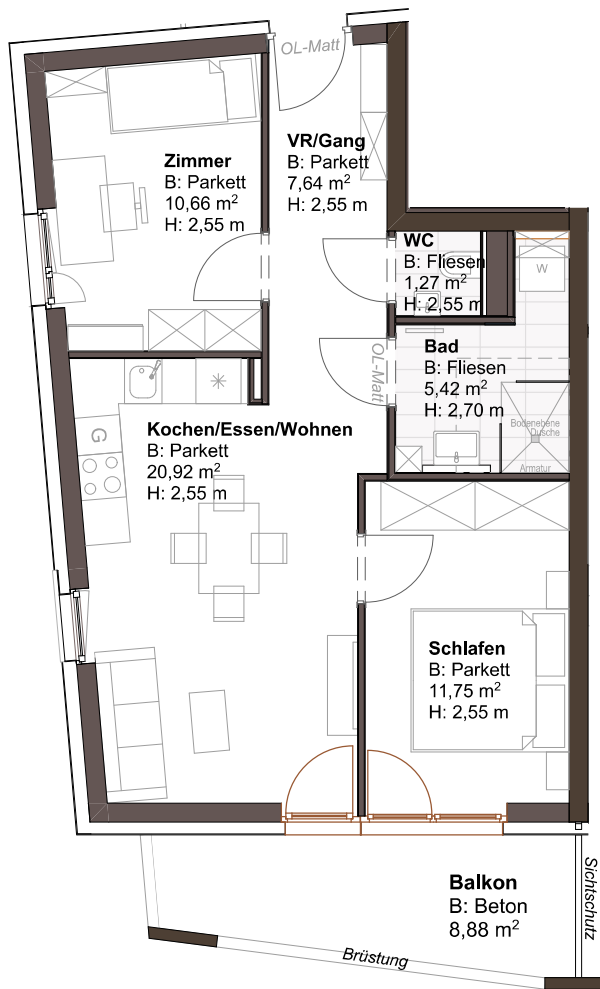

SC SMART CORNER

das **OBJEKT** SC Smart Corner
Adresse : Waagner-Biro-Straße 95,
8020 Graz

die **WOHNUNG** **TOP 23**
Größe : 57,66 m²
Zimmer : 3

die **AUSSTATTUNG**
Böden : Parkett, Fliesen
Lift : ja
Balkon/Terrasse : Balkon
Tiefgaragenstellplatz : optional
Kellerabteil : 3,98 m²