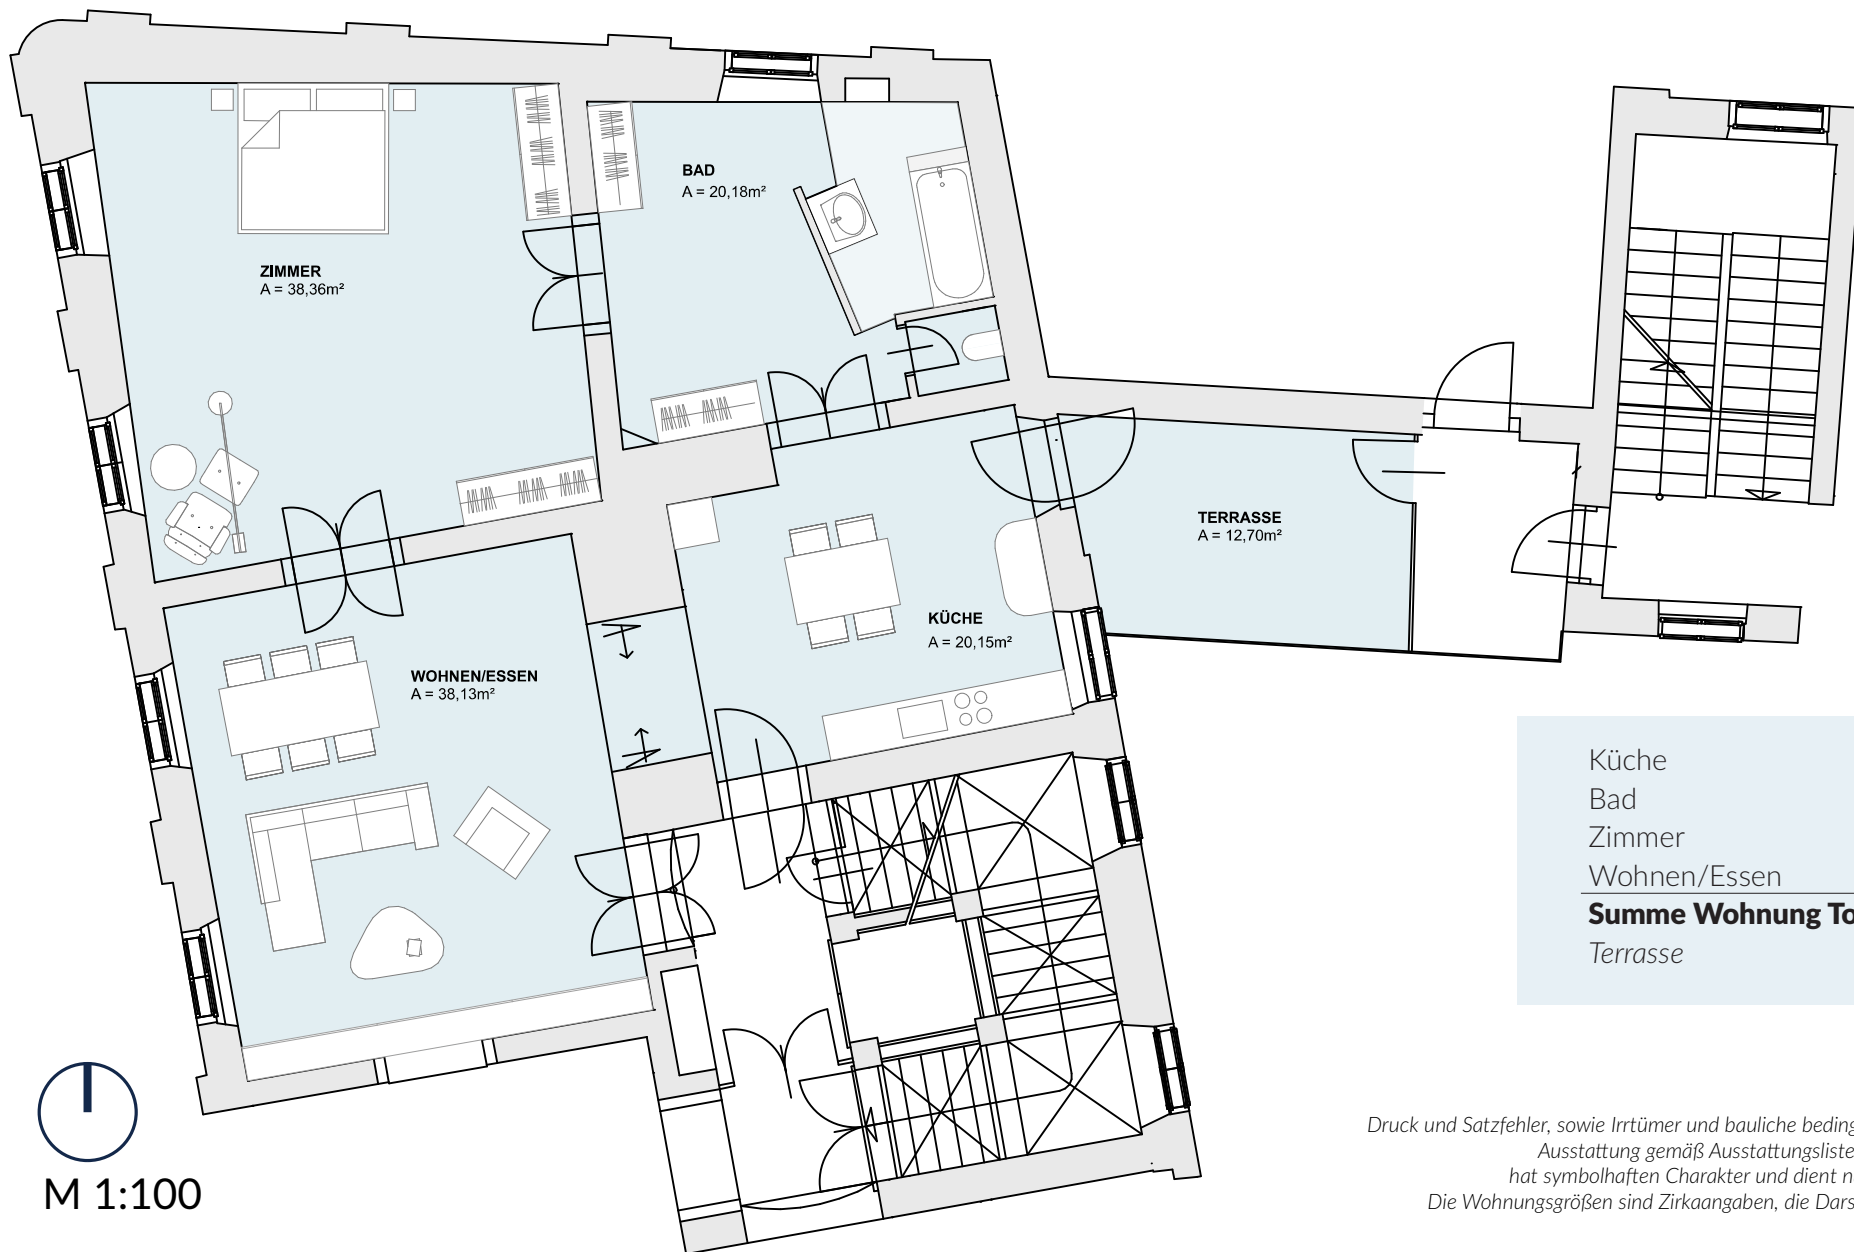

Küche	14,69
Bad	2,97
Zimmer	15,02
Wohnen/Essen	39,03
Zimmer	18,02
Summe Wohnung Top 8	89,73

M 1:100

Druck und Satzfehler, sowie Irrtümer und bauliche bedingte Änderungen vorbehalten.
Ausstattung gemäß Ausstattungsliste, die dargestellte Möblierung hat symbolhaften Charakter und dient nur als Einrichtungsvorschlag.
Die Wohnungsgrößen sind Zirkaangaben, die Darstellung nicht maßstabgetreu

M 1:100

Küche	20,15
Bad	20,18
Zimmer	38,36
Wohnen/Essen	38,13
Summe Wohnung Top 9	116,82
Terrasse	12,70

Druck und Satzfehler, sowie Irrtümer und bauliche bedingte Änderungen vorbehalten.
Ausstattung gemäß Ausstattungsliste, die dargestellte Möblierung hat symbolhaften Charakter und dient nur als Einrichtungsvorschlag.
Die Wohnungsgrößen sind Zirkangaben, die Darstellung nicht maßstabgetreu